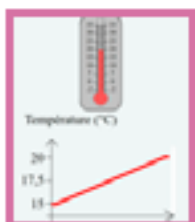

17° puis 23°...

Capteur de température

Les détecteurs: Ils informent sur «un état» et ne renvoient que des informations binaires de type 0 ou 1 (0=Faux=Non / 1=Vrai=Oui)

Exemple: Un détecteur de présence indique 1= Oui il y a quelqu'un ou 0= Non il n'y a personne.

**B. Nature d'un signal:**

Un capteur réalise l'acquisition d'un événement et délivre une information électrique. Un signal qui peut-être de 3 natures:

Signal logique : message qui prend 2 valeurs 0 ou 1

**Logique**

- Trop froid
- Bien

Signal analogique : message qui prend une infinité de valeurs

**Analogique**

- Toutes les valeurs
15/15,1/15,2....

Objet ou système technique

Les capteurs

Problématique

Comment choisir un capteur?

Signal numérique : message qui prend un nombre fini de valeurs

Numérique

- Affiche les valeurs entière et demi. 15/15.5/16

Pour résumer...

Un capteur permet d'acquérir une information et la transformer en signal électrique logique, analogique ou numérique.